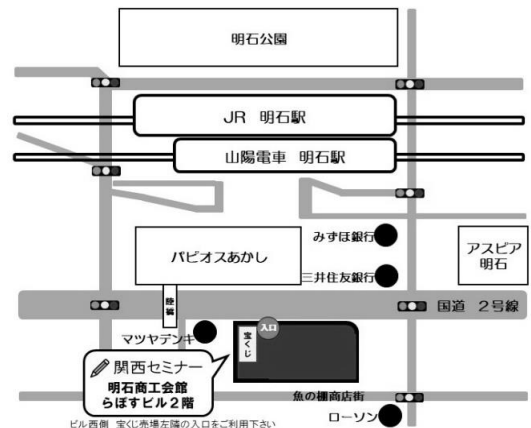

■ 受検の目安

2級	高校卒業・大学・一般程度	準2級	高校在学程度
3級	中学卒業程度	4級	中学校在学程度
5級	小学校6年修了程度	6級	小学校5年修了程度
7級	小学校4年修了程度	8級	小学校3年修了程度
9級	小学校2年修了程度	10級	小学校1年修了程度

※ **5月22日(土)** までに下記申込書へご記入の上、受検料を添えて教室にご提出ください。
また、漢検受検案内(パンフレット)に付属している申込用紙の提出は必要ありません。