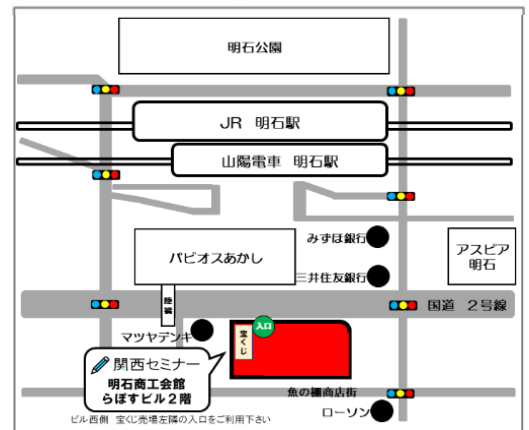

1年間の学びを仕上げる短期集中講座

関西セミナーの

冬期
講習

通塾応援
キャンペーン
講習生
受講料無料

2021→2022

12/25 SAT.
START!

国・私立中高一貫コース

中学 **1・2** 年生

お申し込み・お問い合わせは関西セミナーまでお電話ください

関西セミナー明石校

☎ 078 (919) 0270

受付時間 月～金曜日 14:30～22:00 土曜日 14:30～20:00 日曜日 休校

※ 電話番号はおかけまちがいのないよう、お願いいたします。

お申し込み
受付中

通塾生

指定の申込書をご提出ください。

一般生

まず、お電話でお申し込みください。指定の申込書とご案内をお送りいたします。詳細は開講日までにご連絡いたします。

一般生の受講受付はお申し込み順です。できるだけ早めのお申し込みをおすすめいたします。

- ●本パンフレット記載の受講料・教材費は税込みです。お持ちの教材がある場合は申込時にお伝えください。
- ●授業内容・コースその他につきましては、上記教室まで遠慮なくおたずねください。
- ●入塾をご検討の方は、上記教室までお申し付けください。

大切なのは自ら学ぶ楽しさを知ること

教室アクセス、関西セミナーの指導システム等はHPからもご確認いただけます。

関西セミナー

サピックスメソッド採用・市進教育グループ提携

関西セミナー |

検索

<https://kansemi.com>