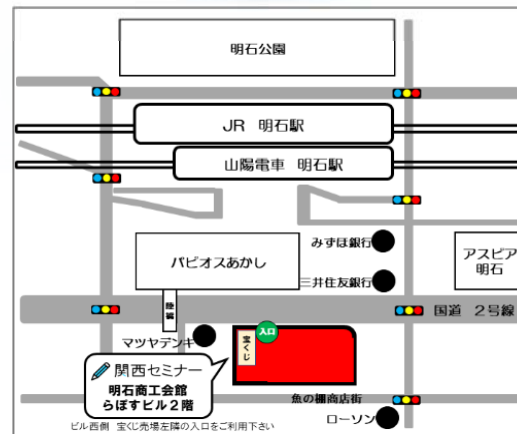

中学3年 公立高校受験コース

日程	2021 12月							2022 1月										
	24	25	26	27	28	29	30	31	1	2	3	4	5	6	7	8	9	10
13:30~14:30			●	●	●							●	●	●		テ		
14:40~15:40			●	●	●							●	●	●		テ		
15:50~16:50		入試ゼミ	●	●	●							●	●	●		テ		
17:00~18:00		入試ゼミ	●	●	●							●	●	●		テ		
18:30~19:30		入試ゼミ	●	●	●							●	●	●		テ		

受講料	¥33,000
講習生 受講料無料	
模擬試験・受験料	¥4,620
教材費	¥13,200

進研・兵庫Vもし ※ 試験時間帯については別途ご案内致します。

英会話 オプション講座 全学年・コース対象

英語検定の取得が受験時の加点対象となる高等学校・大学が増加しています。関西セミナーのカリキュラムに対応したオレコなら、塾で英会話を学ぶだけでなく、受験の力も身に付きます。外国人講師とマンツーマンで、英語4技能を養いましょう。

- ポイント① レッソンは、外国人講師とマンツーマンで、一人ひとりのレベルにあわせて行われます。レッスンでは定着のための反復演習やフリートークが行われます。急な予定変更にも対応可能。1時間前まで関西セミナーで予約変更が可能です。
- ポイント② 高校入学までに、約1,800語以上の英単語を、繰り返し学習を通じ自然に習得できます。高校英語への準備と共に、さまざまな検定試験にも対応できる語彙力が身につきます。
- ポイント③ 学校や塾で学ぶ英語と同じ単元がレッスンに出てきます。定期テストのリスニング対策はもちろん、英語検定では、準2級相当の「話せる」英語が身につきます。

OLECO(オレコ)は個別に受講日程を設定いたします。まずは、教室までお申し込みください。

1年間の学びを仕上げる短期集中講座

関西セミナーの

冬期講習

通塾応援
キャンペーン
講習生
受講料無料

12/25 SAT.
START!

公立高校受験コース

中学 1・2・3 年生

お申し込み
受付中

お申し込み・お問い合わせは関西セミナーまでお電話ください。

関西セミナー明石校

078 (919) 0270

受付時間 月～金曜日 14:30～22:00 土曜日 14:30～20:00 日曜日 休校
※ 電話番号はおかけまちがいのないよう、お願いいたします。

通塾生	一般生	●本パンフレット記載の受講料・教材費は税込みです。お持ちの教材がある場合は申込時にお伝えください。
指定の申込書をご提出ください。	まず、お電話でお申し込みください。指定の申込書とご案内をお送りいたします。詳細は開講日までにご連絡いたします。	●授業内容・コースその他につきましては、上記教室まで遠慮なくおたずねください。
	一般生の受講受付はお申し込み順です。できるだけ早めのお申し込みをおすすめいたします。	●入塾をご検討の方は、上記教室までお申し付けください。

大切なのは自ら学ぶ楽しさを知ること

教室アクセス、関西セミナーの指導システム等はHPからご確認いただけます。

関西セミナー

関西セミナー |

検索

サピックスメソッド採用・市進教育グループ提携

https://kansemi.com