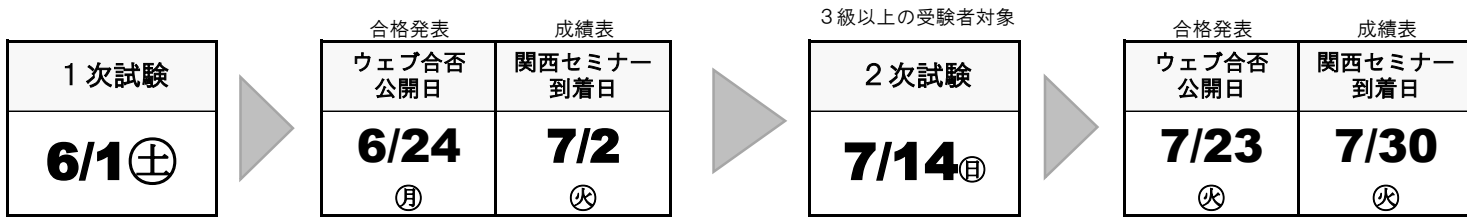

英検

2024年度 第 **1** 回

実用英語技能検定

関西セミナー

受験のご案内

2次試験は公開会場での受験となります

検定級	実施時間	集合時間	検定時間	検定料
5級	16:00 ~ 16:45	16:00	45分	2,500円
4級	17:00 ~ 18:30	17:00	65分	2,900円
3級	19:30 ~ 21:15	19:30	90分	5,000円
準2級	17:15 ~ 19:30	17:15	105分	6,100円
2級	14:30 ~ 16:45	14:30	110分	6,900円