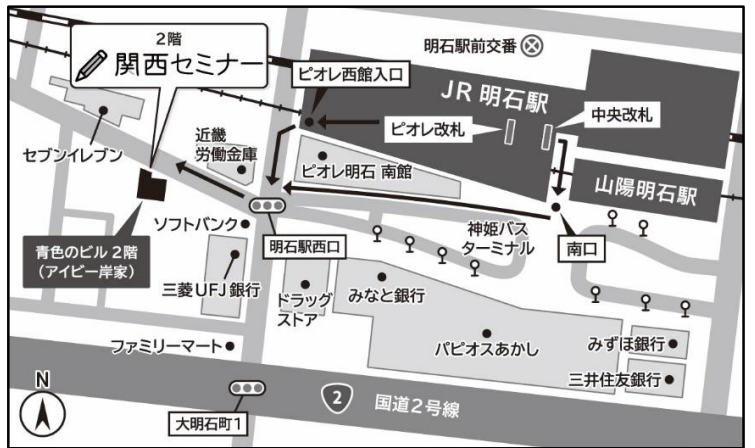

※本年度実施分から検定料が改定になりました。

※隣り合う級についてはダブル受験も可能です。

会場のご案内

関西セミナー

〒673-0891
 兵庫県明石市大明石町1-7-30
 アイビー岸家2階

青色のビルの2階です。

☎ 078-919-0270

受付時間	平日 14:30~22:00	日曜休校
	土曜 13:30~21:00	