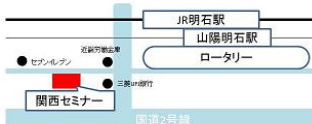

塾にきたとき、帰るときに保護者様の携帯・スマホに入退室のお知らせが届きます。

登下守 のぼりした まもる

大切なのは自ら学ぶ楽しさを知ること

関西セミナー

市進教育グループ提携塾・河合塾全統模試実施校

明石校 TEL078-919-0270

◆関西セミナーホームページ

下記のQRコードから