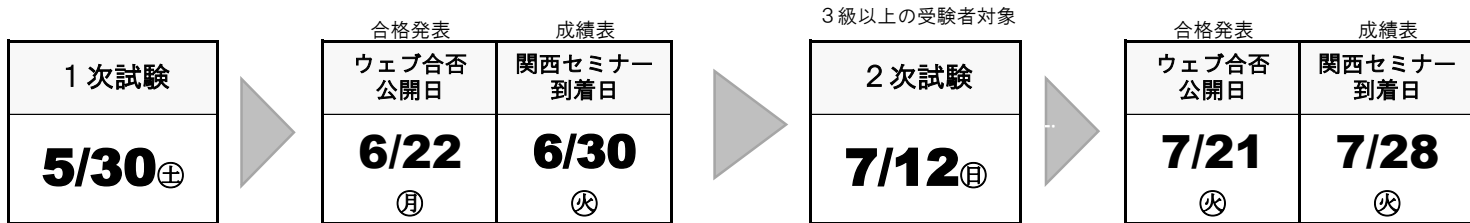

英検

2026年度 第 **1** 回

実用英語技能検定

関西セミナー

受験のご案内

3級以上の受験者対象
2次試験は公開会場での受験です

検定級	実施時間	集合時間	検定時間	検定料
5級	16:00 ~ 17:00	16:00	45分	2,400円
4級	17:10 ~ 18:40	17:10	65分	2,800円
3級	19:30 ~ 21:15	19:30	90分	4,900円
準2級	17:20 ~ 19:20	17:20	105分	6,000円
2級	14:30 ~ 16:45	14:30	110分	6,800円